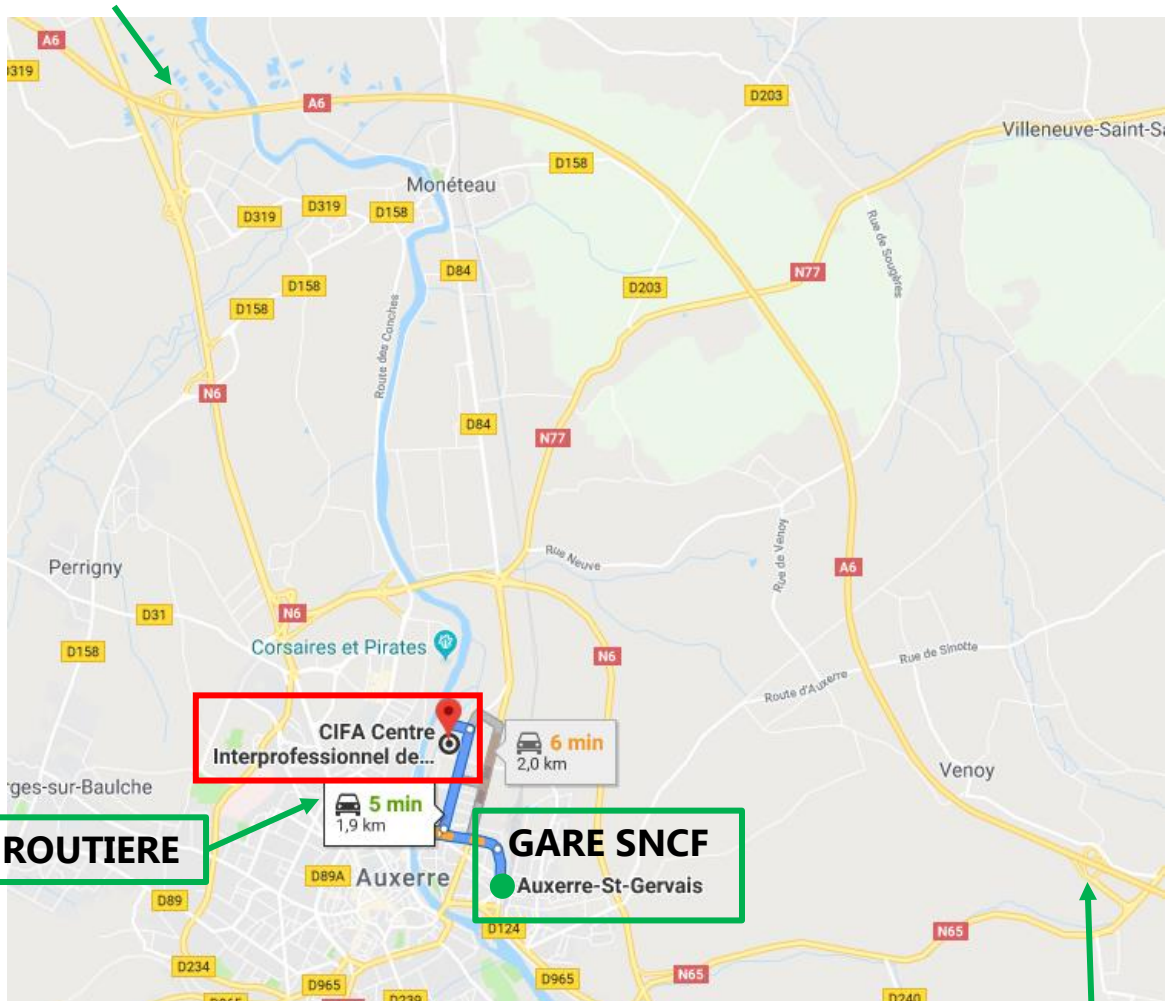

SE RENDRE AU CIFA DE L'YONNE

Par l'autoroute A6 : sortie AUXERRE n°19 (Nord)
sortie TONNERRE n°20 (Auxerre Sud)

Par le train : Gare SNCF Saint-Gervais, à deux heures de Paris
Se renseigner auprès de la SNCF

Par le bus : Depuis la gare routière des Migraines à Auxerre, ligne directe A07
Depuis les communes de la communauté d'agglomération, se
référer au site : <https://maps.mybus.io/auxerre/voyager/lignes/>

Le CIFA89 se situe à 10 minutes de ces 3 modes de transport.

Sortie Auxerre Nord n°19

Sortie Auxerre Sud n°20

Parking possible Rue Léon Serpollet et Rue Jean Bertin